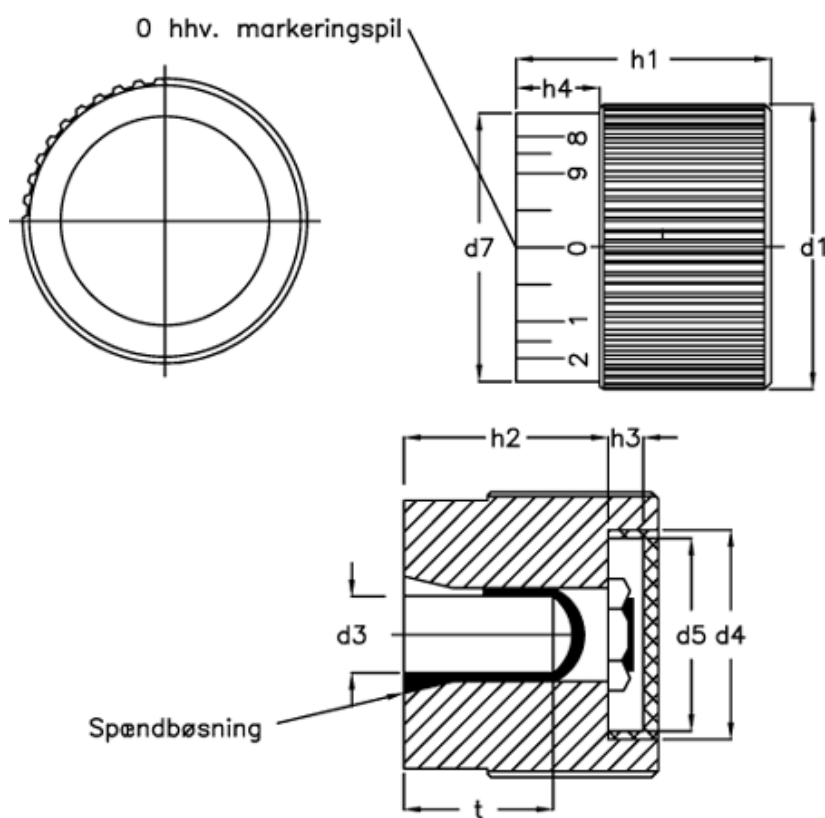

Article number: 20631199

Description: E+G Control knob  
GN 726.1-42-Z10-S-2

## Measures

d1 = 42	h4 = 11
d3 = Z10	l = 16.0
d4 = 32	t min = 20
d5 = 30	
d7 = 40	
h1 = 34	
h2 = 28	
h3 = 4.0	